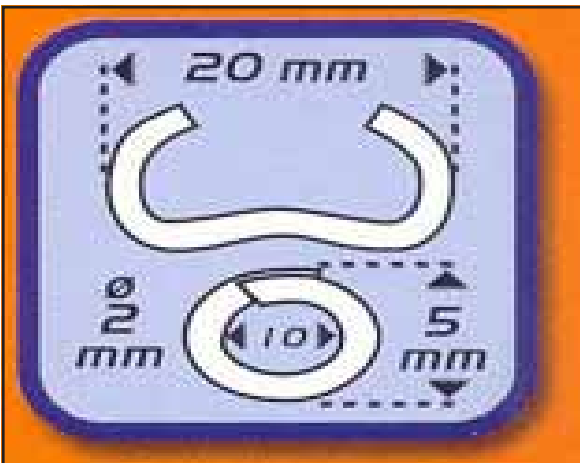

Anellatrice manuale

Codice articolo		Q.tà Scatola	Peso (Kg)
UT/AN01	Manuale	01	0,30

Punti in alluminio per anellatrice

Codice articolo		Q.tà Scatola	Peso (Kg)
PU/AN01	Conf. 1000 pz	01	0,00

Il materiale deve essere custodito nelle confezioni originali e deve essere protetto da polvere, calore, umidità, esposizione diretta ai raggi solari, agenti atmosferici e vapori.